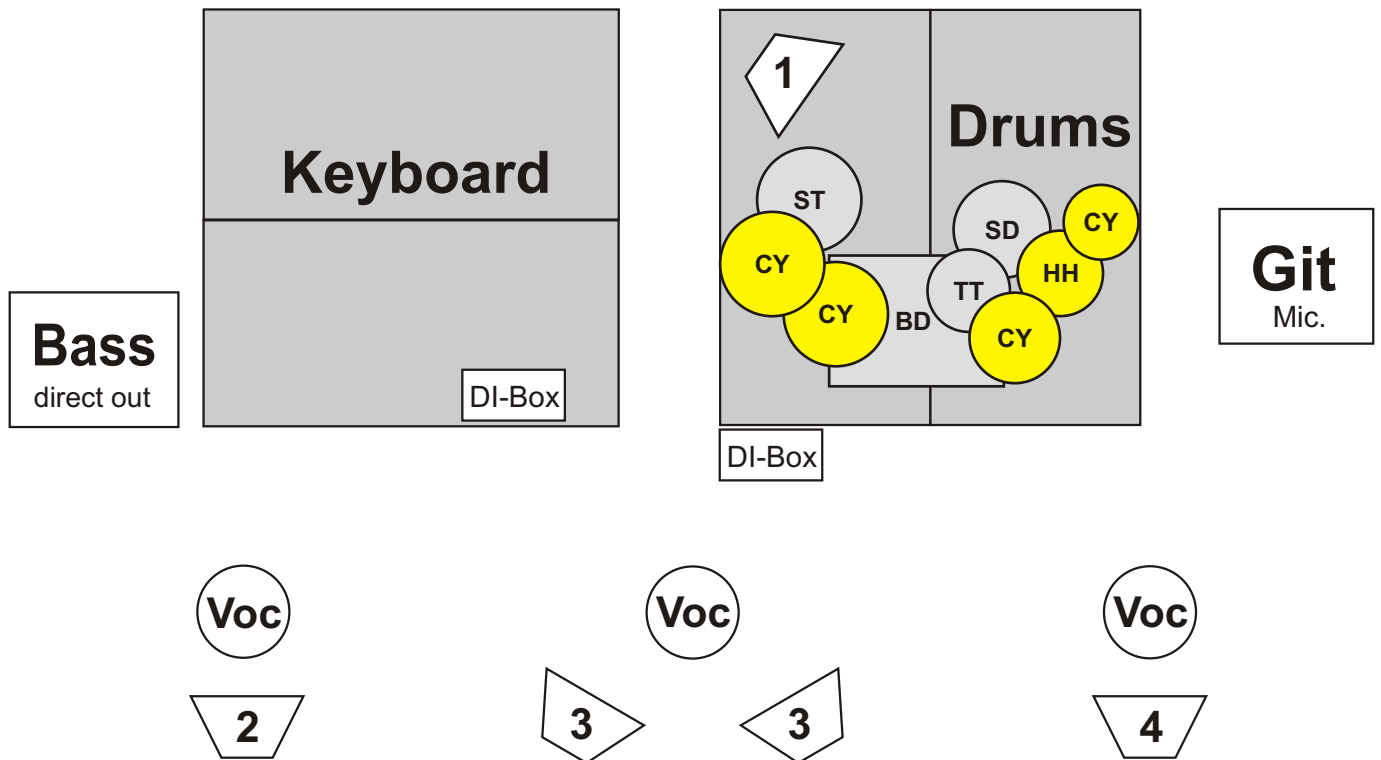

Stage Rider - Captain Candy

(Stand: 2010)

Drums (bitte 2 Riser!):

- Bass
- Snare
- Standtom
- 1 Hänge-Tom
- Hi Hat
- Overhead

Akkustik-Gitarre/Mandoline:

- DI Box vor dem Drum-Riser

Keyboard (bitte 2 Riser!):

- DI Box

Bass:

- Direct Out

Git:

- Mikro-Abnahme

Center Vocal: Bitte Sender!

5 Monitore

Kontakt: Peter Fricke
phone: (0421) 70 71 48
mobil: 0175 44 222 09