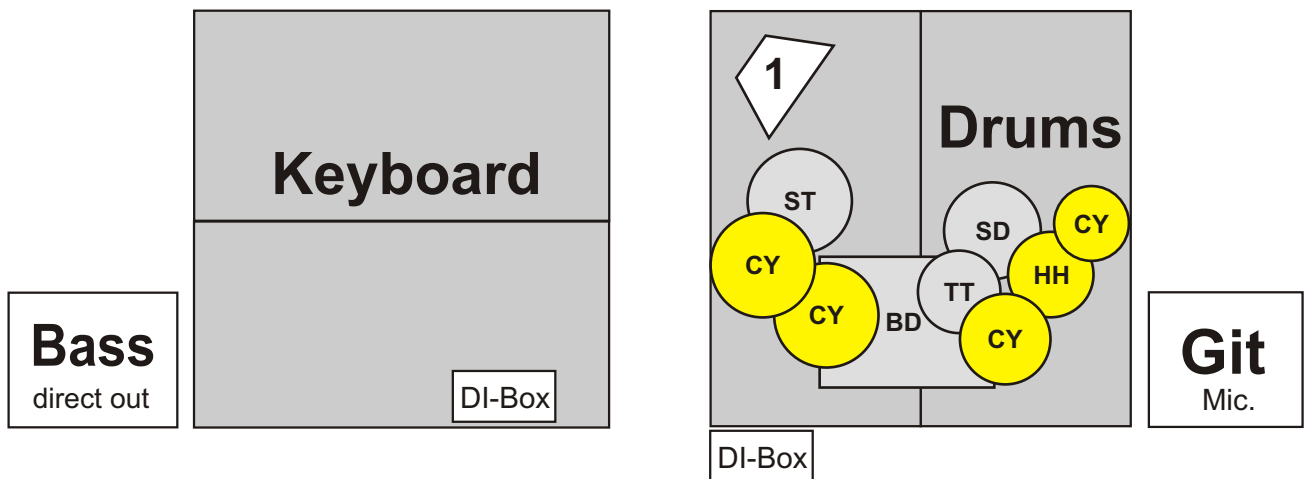

Stage Rider - Captain Candy / Bremen Eins Band

(Stand: 2011)

Drums (bitte 2 Riser!):

- Bass
- Snare
- Standtom
- 1 Hänge-Tom
- Hi Hat
- Overhead

Akkustik-Gitarre/Mandoline:

- DI Box vor dem Drum-Riser

Keyboard (bitte 2 Riser!):

- DI Box

Bass:

- Direct Out

Git:

- Mikro-Abnahme

Center Vocal: Bitte Sender!

5 Monitore

Kontakt: Peter Fricke
phone: (0421) 70 71 48
mobil: 0175 44 222 09