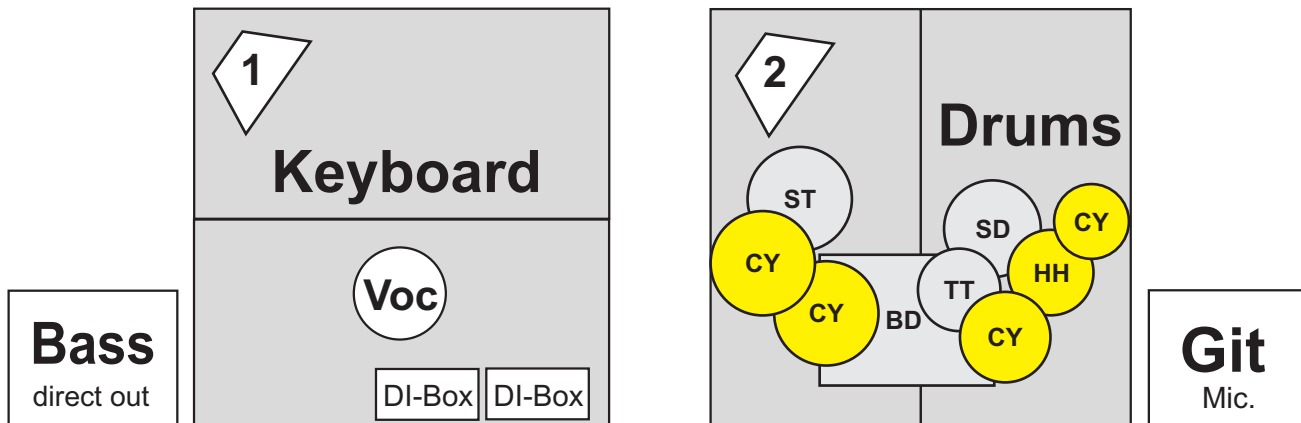

Stage Rider - Captain Candy / Bremen Eins Band

(Stand: 2025)

Drums (bitte 2 Riser!):

- Bass
- Snare
- Standtom
- 1 Hänge-Tom
- Hi Hat
- Overhead

Keyboard (bitte 2 Riser!):

- 2x Stereo-DI, 1x 230 V Strom

Bass:

- Direct Out, 1x 230 V Strom am Amp

Git:

- Mikro-Abnahme, 1x 230 V Strom am Amp, 1x 230 V Strom Bühnenkante

4 Vocals

Center Vocal: Bitte Sender!

6 Monitore

Kontakt:

Peter Fricke